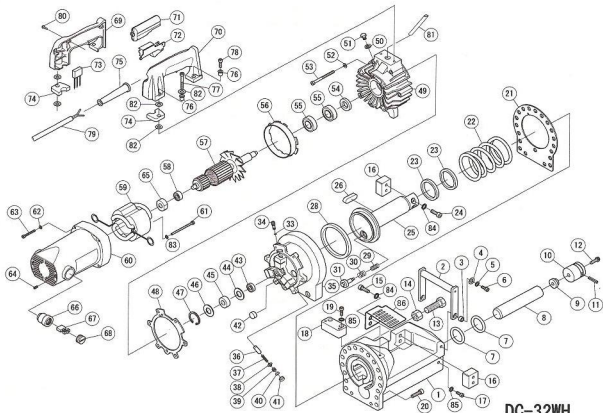

DC-32WH

Rebar Cutter

DC-32WH